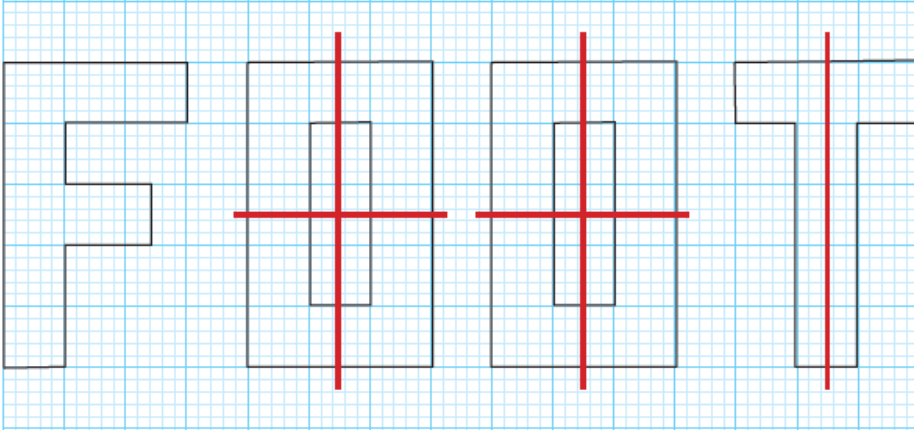

# CORRECTIONS PUISSANCE FOOT – JEUDI 07 MAI

1

★ Les dessins symétriques sont : 🏆 et 📏.

3

4