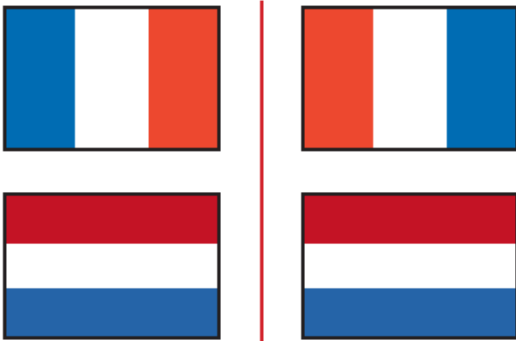

# CORRECTIONS PUISSANCE FOOT – JEUDI 07 MAI

1

★ Les dessins symétriques sont : 🏆 et 📏.

3

4